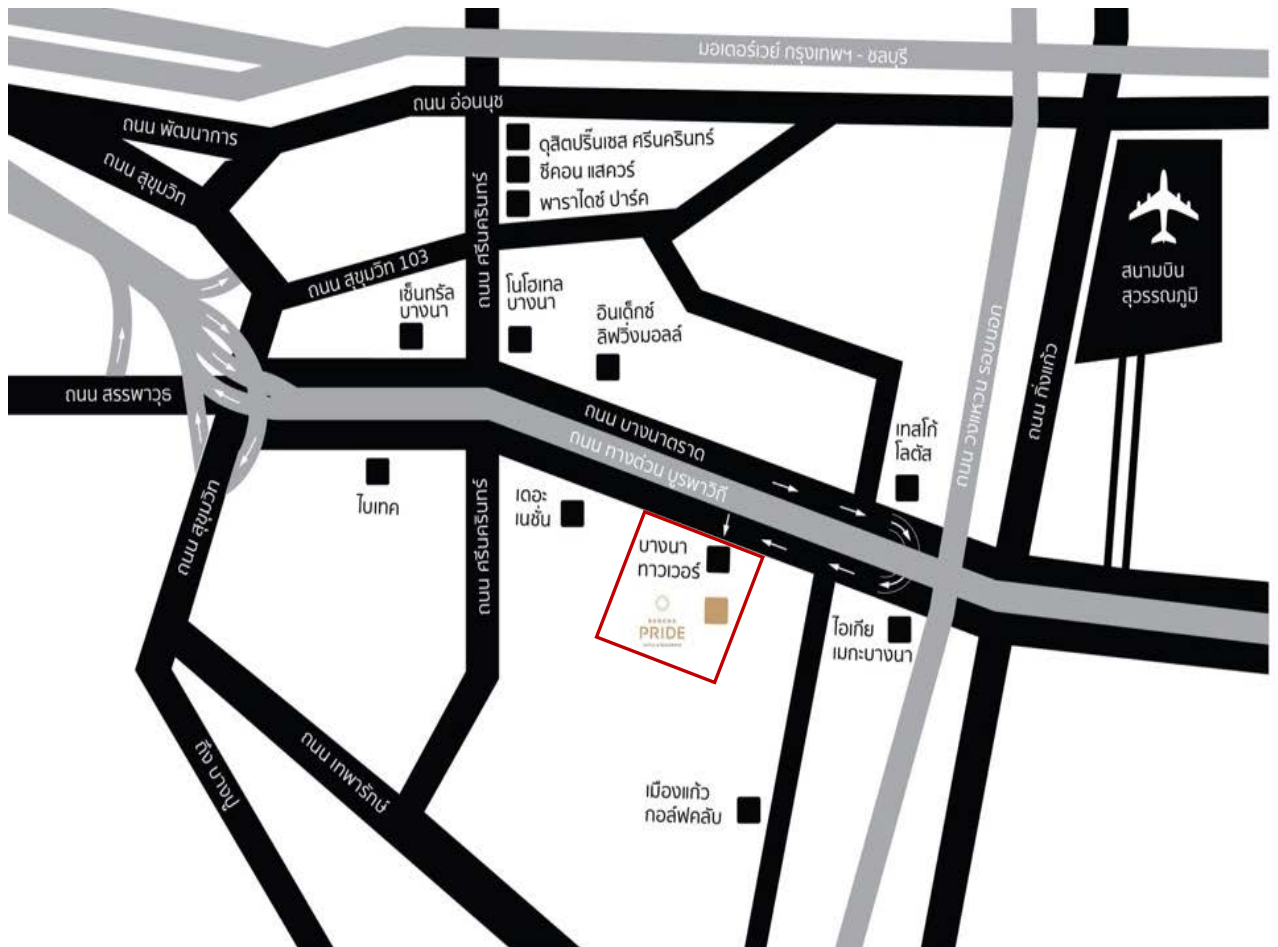

แผนที่สถานที่จัดประชุม

สถานที่: ห้องราชพฤกษ์ บางนา ไพร์ด ไฮเทล แอนด์ เรสซิเดนซ์ (อาคารบางนาทาวเวอร์)

ที่ตั้ง: 2/4 หมู่ 14 ถ.บางนา-ตราด กม. ที่ 6.5 ต.บางแก้ว อ.บางพลี จ.สมุทรปราการ

โทรศัพท์: (66) 02-7693131

Website: <http://www.bangnapride.com/>

รถประจำทาง: 38, 46, 48, 139, 182, 207